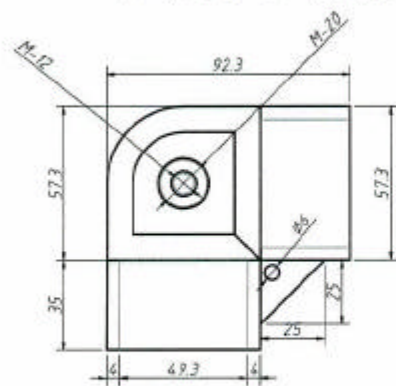

14-2L65・14-2L100・15-2L500・15-2L500A(アジャ-)・15-2L2000B

14-2L65  
30kgストッパー付タイプ

14-2L100  
50kgストッパー付タイプ

15-2L500  
水平調整30mm 500kタイプ

15-2L500A(アジャ-)  
水平調整30mm 500kタイプ

15-2L2000B  
水平調整25mm 2t タイプ

FILM NAME	F-999-20100511 Auto CAD
DRAWN	14-2L65・14-2L100・15-2L500・15-2L2000B
CHECK	
APPR	joint kogyo T.okano
ISSUED	