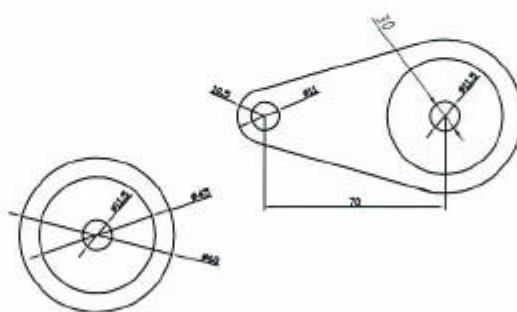

14-2L65・14-2L100・15-2L500・15-2L500A(アジャ-)・15-2L2000B

14-2L65  
30kgストッパー付タイプ

14-2L100  
50kgストッパー付タイプ

15-2L500  
水平調整30mm 500kタイプ

15-2L500A(アジャ-)  
水平調整30mm 500kタイプ

15-2L2000B  
水平調整25mm 2t タイプ

FILM NAME	F-999-20100511 Auto CAD
DRAWN	14-2L65・14-2L100・15-2L500・15-2L2000B
CHECK	
APPR	joint kogyo T.okano
ISSUED	