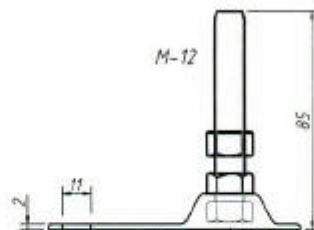

14-2L65・14-2L100・15-2L500・15-2L500A(アジャ-)・15-2L2000B

14-2L65  
30kgストッパー付タイプ

14-2L100  
50kgストッパー付タイプ

15-2L500  
水平調整30mm 500kタイプ

15-2L500A(アジャ-)  
水平調整30mm 500kタイプ

15-2L2000B  
水平調整25mm 2t タイプ

FILM NAME	F-999-20100511 Auto CAD
DRAWN	14-2L65・14-2L100・15-2L500・15-2L2000B
CHECK	
APPR	joint kogyo T.okano
ISSUED	