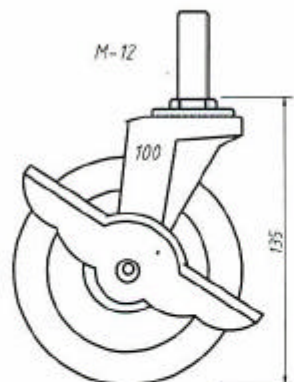

14-2L65・14-2L100・15-2L500・15-2L500A(アジャ-)・15-2L2000B

14-2L65  
30kgストッパー付タイプ

14-2L100  
50kgストッパー付タイプ

15-2L500  
水平調整30mm 500kタイプ

15-2L500A(アジャ-)  
水平調整30mm 500kタイプ

15-2L2000B  
水平調整25mm 2t タイプ

FILM NAME	F-999-20100511 Auto CAD
DRAWN	14-2L65・14-2L100・15-2L500・15-2L2000B
CHECK	
APPR	joint kogyo T.okano
ISSUED	