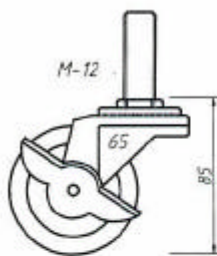

14-2L65・14-2L100・15-2L500・15-2L500A(アジャ-)・15-2L2000B

14-2L65  
30kgストッパー付タイプ

14-2L100  
50kgストッパー付タイプ

15-2L500  
水平調整30mm 500kタイプ

15-2L500A(アジャ-)  
水平調整30mm 500kタイプ

15-2L2000B  
水平調整25mm 2t タイプ

FILM NAME	F-999-20100511 Auto CAD
DRAWN	14-2L65・14-2L100・15-2L500・15-2L2000B
CHECK	
APPR	joint kogyo T.okano
ISSUED	