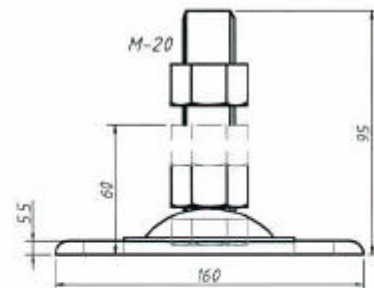

14-2L65・14-2L100・15-2L500・15-2L500A(アジャ-)・15-2L2000B

14-2L65  
30kgストッパー付タイプ

14-2L100  
50kgストッパー付タイプ

15-2L500  
水平調整30mm 500kタイプ

15-2L500A(アジャ-)  
水平調整30mm 500kタイプ

15-2L2000B  
水平調整25mm 2t タイプ

FILM NAME	F-999-20100511 Auto CAD
DRAWN	14-2L65・14-2L100・15-2L500・15-2L2000B
CHECK	
APPR	joint kogyo T.okano
ISSUED	