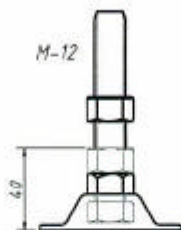

14-2L65・14-2L100・15-2L500・15-2L500A(アジャ-)・15-2L2000B

14-2L65  
30kgストッパー付タイプ

14-2L100  
50kgストッパー付タイプ

15-2L500  
水平調整30mm 500kタイプ

15-2L500A(アジャ-)  
水平調整30mm 500kタイプ

15-2L2000B  
水平調整25mm 2t タイプ

FILM NAME	F-999-20100511 Auto CAD
DRAWN	14-2L65・14-2L100・15-2L500・15-2L2000B
CHECK	
APPR	joint kogyo T.okano
ISSUED	