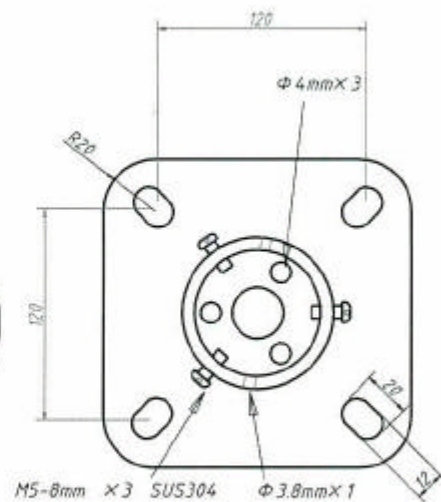

14-2L65・14-2L100・15-2L500・15-2L500A(アジャ-)・15-2L2000B

14-2L65  
30kgストッパー付タイプ

14-2L100  
50kgストッパー付タイプ

15-2L500  
水平調整30mm 500kタイプ

15-2L500A(アジャ-)  
水平調整30mm 500kタイプ

15-2L2000B  
水平調整25mm 2t タイプ

FILM NAME	F-999-20100511 Auto CAD
DRAWN	14-2L65・14-2L100・15-2L500・15-2L2000B
CHECK	
APPR	joint kogyo T.okano
ISSUED	