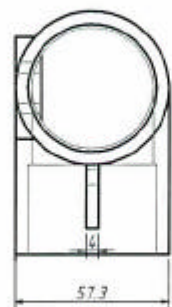

14-2L65・14-2L100・15-2L500・15-2L500A(アジャ-)・15-2L2000B

14-2L65  
30kgストッパー付タイプ

14-2L100  
50kgストッパー付タイプ

15-2L500  
水平調整30mm 500kタイプ

15-2L500A(アジャ-)  
水平調整30mm 500kタイプ

15-2L2000B  
水平調整25mm 2t タイプ

FILM NAME	F-999-20100511 Auto CAD
DRAWN	14-2L65・14-2L100・15-2L500・15-2L2000B
CHECK	
APPR	joint kogyo T.okano
ISSUED	