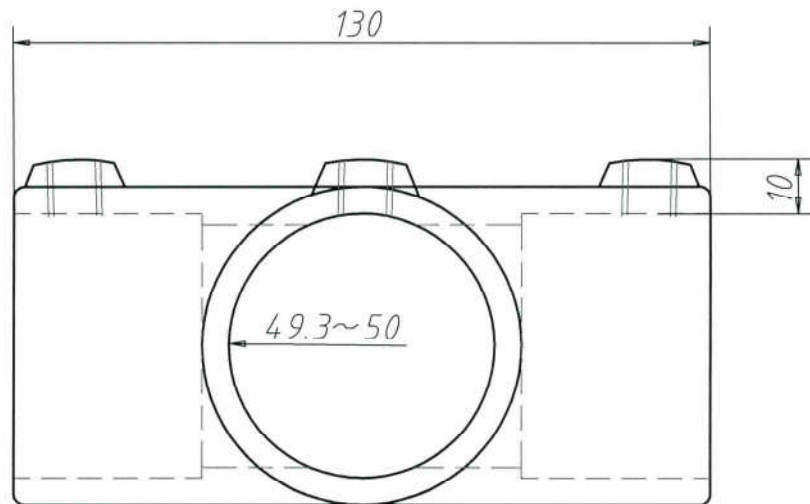

M16-10 8mm六角レンチ仕様

クボミ先ホーローセット

パイプ4方出1箇所貫通

重量 810g

JAN 4562182300300

FILM NAME	F-999-2011128 Auto CAD
DRAWN CHECK APPR ISSUED	S-2-3X SET SCREW COUP joint kogyo T.okano