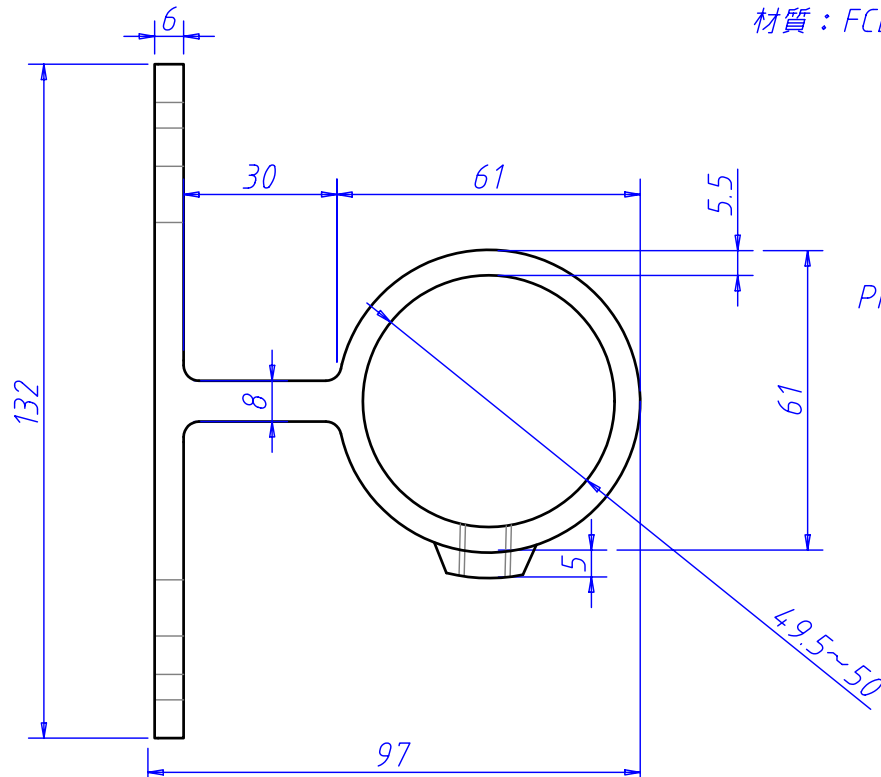

材質：FCD450 表面処理：ダクロ

8mm六角レンチ仕様

PF3/8 inch19yama クボミ先ホーローセット使用

JAN 4562182300010

FILM NAME	F-999-20121010 Auto CAD
DRAWN	31-1B
CHECK	joint kogyo T.okano
APPR	
ISSUED	