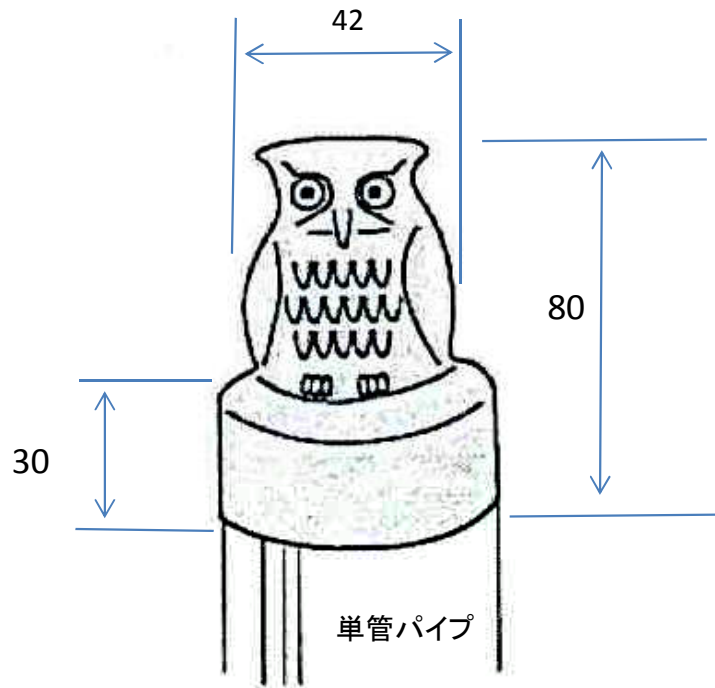

かん太 キャラクターキャップ

11-1C フクロウ

11-1C カエル