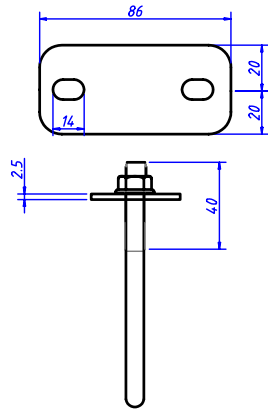

表面20mm止メタイプ パネル厚35・40・46用

オールステンレス (SUS304) 単管]専用ソーラパネル止め金具

29-UW-20-35

中間止め用

29-UW-20-40

29-UW-20-46

端止め用

29-US-20-35

29-US-20-40

29-US-20-46