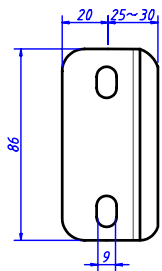

表面20mm止メタイプ パネル厚35・40・46用

オールステンレス (SUS304) 単管]専用ソーラパネル止め金具

29-UW-20-35

中間止め用

29-UW-20-40

29-UW-20-46

端止め用

29-US-20-35

29-US-20-40

29-US-20-46