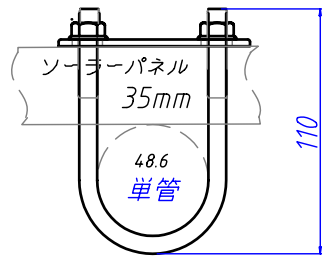

表面20mm止メタイプ パネル厚35・40・46用

オールステンレス (SUS304) 単管]専用ソーラパネル止め金具

29-UW-20-35

中間止め用

29-UW-20-40

29-UW-20-46

端止め用

29-US-20-35

29-US-20-40

29-US-20-46