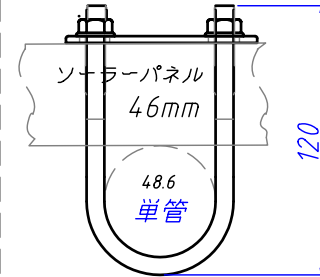

表面20mm止メタイプ パネル厚35・40・46用

オールステンレス (SUS304) 単管]専用ソーラパネル止め金具

29-UW-20-35

中間止め用

29-UW-20-40

29-UW-20-46

端止め用

29-US-20-35

29-US-20-40

29-US-20-46