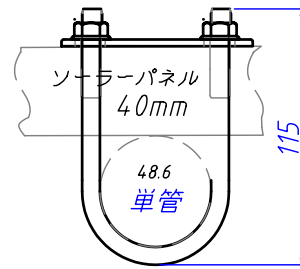

表面20mm止メタイプ パネル厚35・40・46用

オールステンレス (SUS304) 単管]専用ソーラパネル止め金具

29-UW-20-35

中間止め用

29-UW-20-40

29-UW-20-46

端止め用

29-US-20-35

29-US-20-40

29-US-20-46