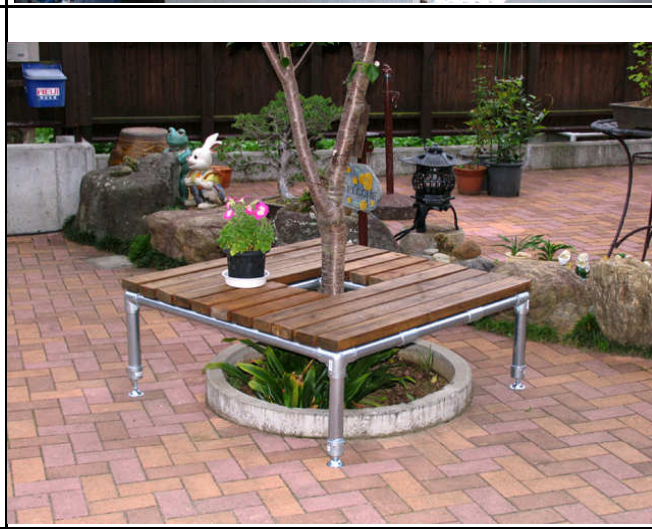

あずまや

1. 使用金具
- ① 1-3K 4 個
  - ② 6-1E 24 個
  - ③ 7-1S 12 個
  - ④ 8-1W 12 個
  - ⑤ 8-1L 4 個
  - ⑥ 8-1X 1 個
  - ⑦ 9-1Z-B 4 個
  - ⑧ 11-1C 4 個

ベース部は選択
基礎ベース部はラインナップより選択