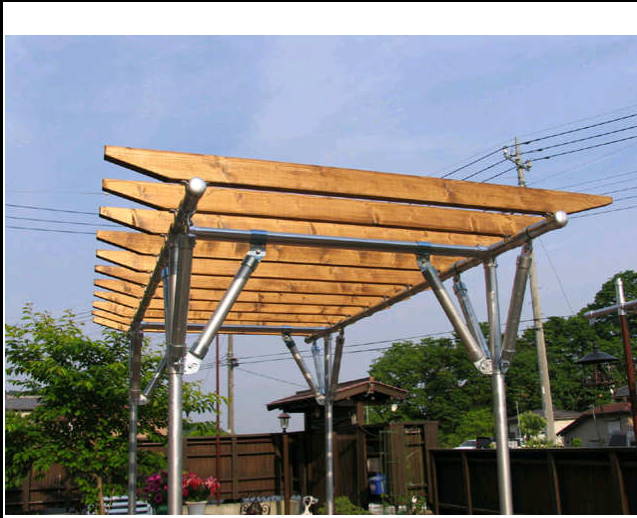

両開きゴミステーション

- 使用金具
- ① 1-3K 2 個
 - ② 2-3X 3 個
 - ③ 3-2T 11 個
 - ④ 3-2T-B 8 個
 - ⑤ 4-2L 8 個
 - ⑥ 11-1C 6 個
 - ⑦ 22-1J 27 個
 - ⑧ 24-2H 4 個
 - ⑨ 25-1R 1 個
 - ⑩ 25-2T 1 個
 - ⑪ 26-1H 1 個

写真使用ベース部14-3Y150 4個
基礎ベース部はラインナップより選択

パーゴラ(緑道)

- 使用金具
- ① 1-3K 4 個
 - ② 6-1E 24 個
 - ③ 7-1S 12 個
 - ④ 8-1E 4 個
 - ⑤ 11-1C 4 個
 - ⑥ 23-1S 22 個

基礎ベース部はラインナップより選択

お店のディスプレイ

- 使用金具
- ① 5-3Y 4 個
 - ② 1-3K 12 個
 - ③ 3-2T 8 個
 - ④ 13-1F 32 個

基礎ベース部はラインナップより選択

かん太

公園ベンチ・木陰ベンチ

- 使用金具
- ① 3-2T 8 個
 - ② 5-3Y 4 個
 - ③ 15-1A500 4 個

写真使用ベース部15-1A500 4個
基礎ベース部はラインナップより選択

- 小屋・展示サイプルの為、屋根片側軒タイプ、反対側テントタイプ・土台キャスト使用
- ① 3-2T 8 個
 - ② 4-2L 4 個
 - ③ 6-1E 4 個
 - ④ 7-1S 2 個
 - ⑤ 8-1L 1 個
 - ⑥ 11-1C 12 個
 - ⑦ 14-3Y100 4 個
 - ⑧ 24-2H 2 個
 - ⑨ 25-1R 1 個
 - ⑩ 25-2T 1 個
 - ⑪ 26-1H 1 個
 - ⑫ W-1-3K 4 個
 - ⑬ W-3-2T 2 個
 - ⑭ W-4-2L 1 個
 - ⑮ W-5-3YR 1 個
 - ⑯ W-5-3YL 1 個