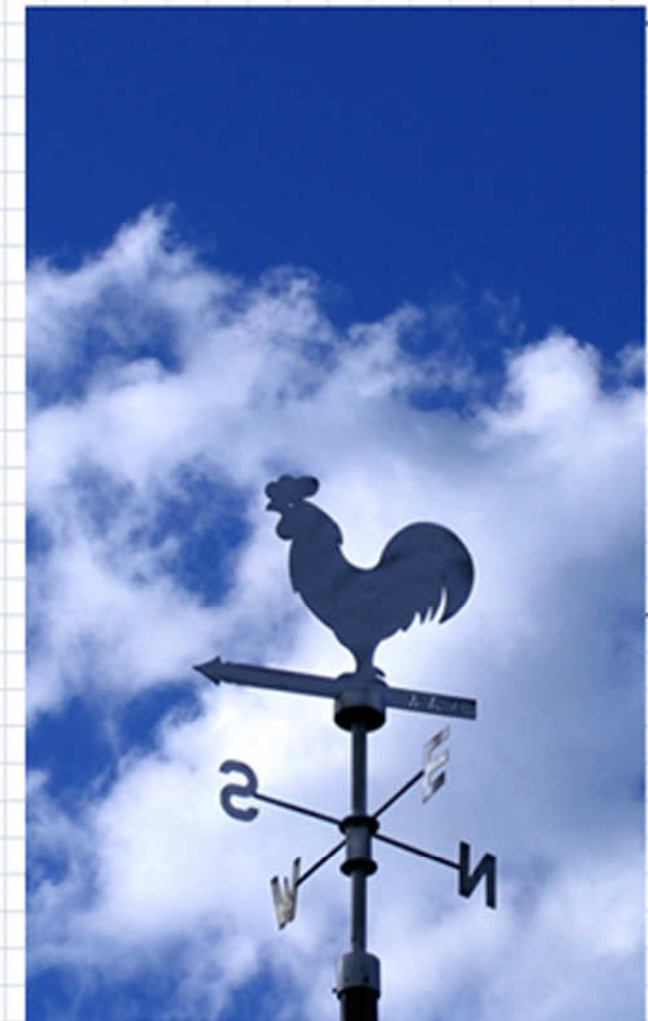

かん太シンプルタイプ(S-2-5Z)6方出1ヶ所貫通

駐車場フェンス安全柵

駐車場の車止め

ソーラーパネル架台

パイプ工作の傑作」のコラボ

風見鶏、中世ヨーロッパでは雄鶏は悪魔を払うと言われていたそうです…信ずる者は救われる

ガーデンテーブル

あざまや