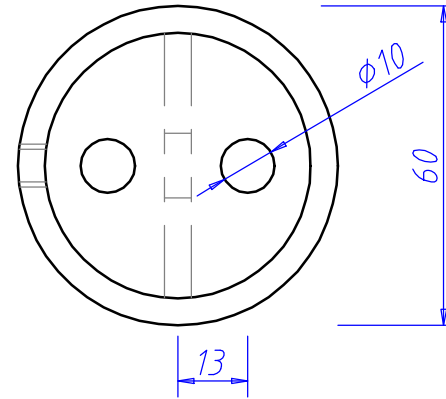

排水キャップ付きエンド金具

NBR 水滴排水キャップ×2

4mm六角レンチ仕様

M8-6mmクボミ先ホーローセット (SUS)

野外で下向きで使用はキャップを取って下さい

FILM NAME	F-999-20141019 Auto CAD
DRAWN	Z-6-1E SET SCREW COUP
CHECK	joint kogyo T.okano
APPR	
ISSUED	