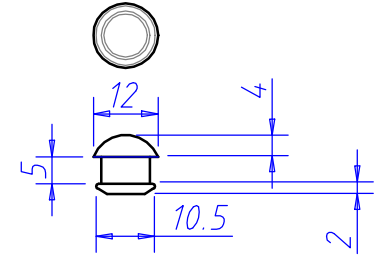

排水キャップ付きエンド金具

NBR 水滴排水キャップ×2

4mm六角レンチ仕様

M8-6mmクボミ先ホーローセット (SUS)

野外で下向きで使用はキャップを取って下さい

FILM NAME	F-999-20141019 Auto CAD
DRAWN	Z-6-1E SET SCREW COUP
CHECK	joint kogyo T.okano
APPR	
ISSUED	