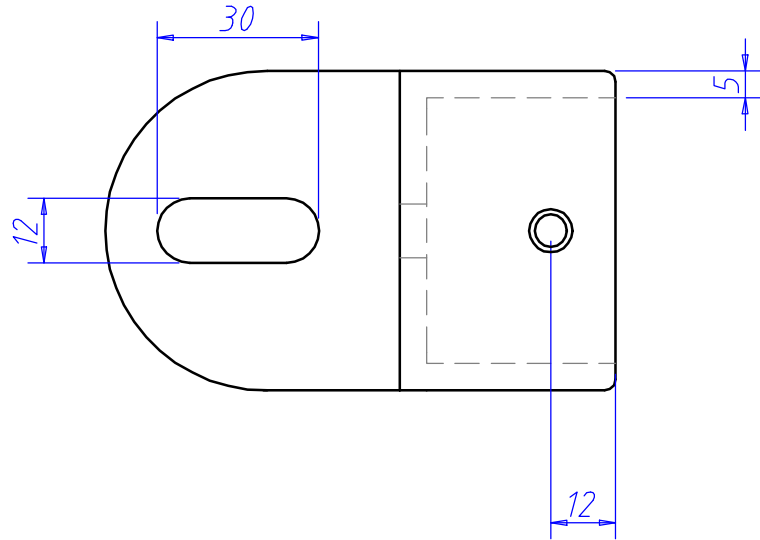

排水キャップ付きエンド金具

NBR 水滴排水キャップ×2

4mm六角レンチ仕様

M8-6mmクボミ先ホーローセット (SUS)

野外で下向きで使用はキャップを取って下さい

FILM NAME	F-999-20141019 Auto CAD
DRAWN	Z-6-1E SET SCREW COUP
CHECK	joint kogyo T.okano
APPR	
ISSUED	