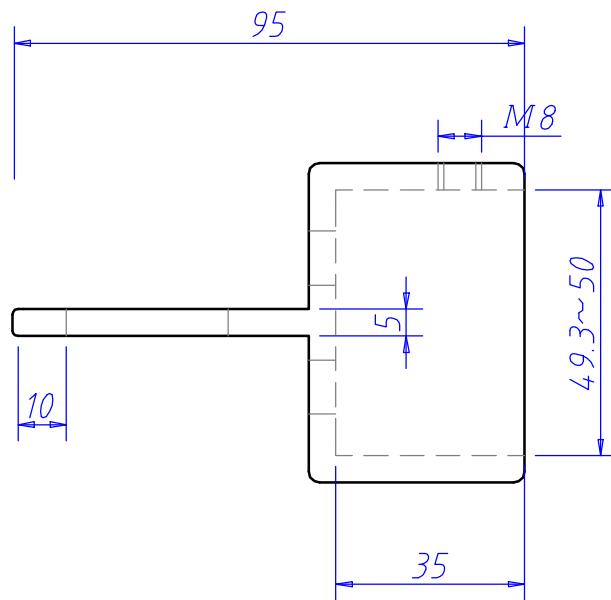

排水キャップ付きエンド金具

NBR 水滴排水キャップ×2

4mm六角レンチ仕様

M8-6mmクボミ先ホーローセット (SUS)

野外で下向きで使用はキャップを取って下さい

FILM NAME	F-999-20141019 Auto CAD
DRAWN	Z-6-1E SET SCREW COUP
CHECK	joint kogyo T.okano
APPR	
ISSUED	