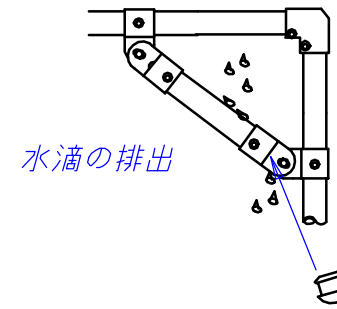

排水キャップ付きエンド金具

NBR 水滴排水キャップ×2

4mm六角レンチ仕様

M8-6mmクボミ先ホーローセット (SUS)

野外で下向きで使用はキャップを取って下さい

FILM NAME	F-999-20141019 Auto CAD
DRAWN	Z-6-1E SET SCREW COUP
CHECK	joint kogyo T.okano
APPR	
ISSUED	