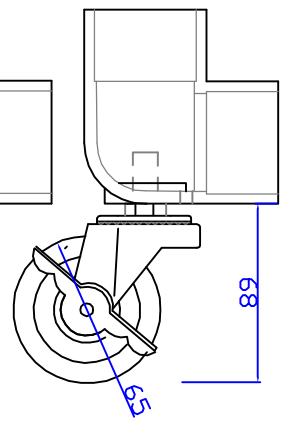

S-14-2L-150 タテ 160kg

S-14-2L-100 タテ 50kg

S-14-2L-65 タテ 30kg

S-15-2L-2000B タテ 2t

S-15-2L 500 タテ 500kg

S-15-2L 500A タテ アンカー 500kg

| | |
|-----------|-------------------------|
| FILM NAME | F-999-2012123 Auto CAD |
| DRAWN | シンプルタイプ S-14,15-2L TATE |
| CHECK | |
| APPR | joint kogyo T.okano |
| ISSUED | |