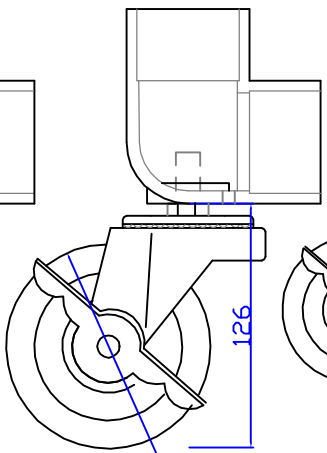

S-14-2L-150 タテ 160kg

S-14-2L-100 タテ 50kg

S-14-2L-65 タテ 30kg

S-15-2L-2000B タテ 2t

S-15-2L 500 タテ 500kg

S-15-2L 500A タテ アンカー 500kg

| | |
|-----------|-------------------------|
| FILM NAME | F-999-2012123 Auto CAD |
| DRAWN | シンプルタイプ S-14,15-2L TATE |
| CHECK | |
| APPR | joint kogyo T.okano |
| ISSUED | |