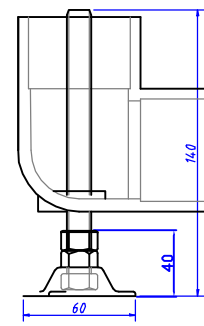

S-14-2L-150 タテ 160kg

S-14-2L-100 タテ 50kg

S-14-2L-65 タテ 30kg

S-15-2L-2000B タテ 2t

S-15-2L 500 タテ 500kg

S-15-2L 500A タテ アンカー 500kg

| | |
|-----------|-------------------------|
| FILM NAME | F-999-2012123 Auto CAD |
| DRAWN | シンプルタイプ S-14,15-2L TATE |
| CHECK | |
| APPR | joint kogyo T.okano |
| ISSUED | |