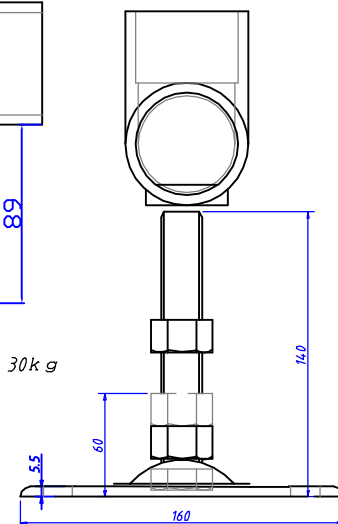

S-14-2L-150 タテ 160kg

S-14-2L-100 タテ 50kg

S-14-2L-65 タテ 30kg

S-15-2L-2000B タテ 2t

S-15-2L 500 タテ 500kg

S-15-2L 500A タテ アンカー 500kg

| | |
|-----------|-------------------------|
| FILM NAME | F-999-2012123 Auto CAD |
| DRAWN | シンプルタイプ S-14,15-2L TATE |
| CHECK | |
| APPR | joint kogyo T.okano |
| ISSUED | |