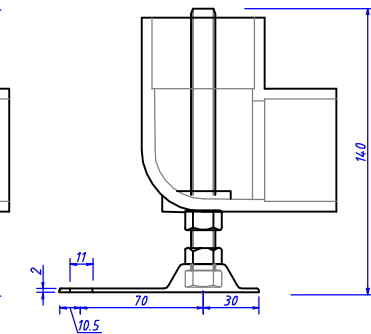

S-14-2L-150 タテ 160kg

S-14-2L-100 タテ 50kg

S-14-2L-65 タテ 30kg

S-15-2L-2000B タテ 2t

S-15-2L 500 タテ 500kg

S-15-2L 500A タテ アンカー 500kg

| | |
|-----------|-------------------------|
| FILM NAME | F-999-2012123 Auto CAD |
| DRAWN | シンプルタイプ S-14,15-2L TATE |
| CHECK | |
| APPR | joint kogyo T.okano |
| ISSUED | |