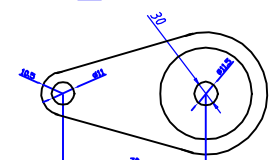

S-14-2L-150 タテ 160kg

S-14-2L-100 タテ 50kg

S-14-2L-65 タテ 30kg

S-15-2L-2000B タテ 2t

S-15-2L 500 タテ 500kg

S-15-2L 500A タテ アンカー 500kg

| | |
|-----------|-------------------------|
| FILM NAME | F-999-2012123 Auto CAD |
| DRAWN | シンプルタイプ S-14,15-2L TATE |
| CHECK | |
| APPR | joint kogyo T.okano |
| ISSUED | |