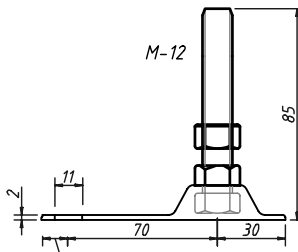

14-2L65・14-2L100・15-2L500・15-2L500A(フッカー)・15-2L2000B

14-2L65
30kgストッパー付タイプ

14-2L100
50kgストッパー付タイプ

15-2L500
水平調整30mm 500kタイプ

15-2L500A(フッカー)
水平調整30mm 500kタイプ

15-2L2000B
水平調整25mm 2t タイプ

FILM NAME	F-999-20100511 Auto CAD
DRAWN	14-2L65・14-2L100・15-2L500・15-2L2000B
CHECK	joint kogyo T.okano
APPR	
ISSUED	