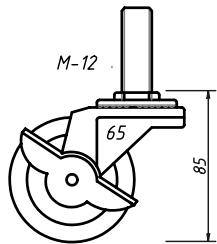

14-2L65・14-2L100・15-2L500・15-2L500A(フッカー)・15-2L2000B

14-2L65
30kgストッパー付タイプ

14-2L100
50kgストッパー付タイプ

15-2L500
水平調整30mm 500kタイプ

15-2L500A(フッカー)
水平調整30mm 500kタイプ

15-2L2000B
水平調整25mm 2t タイプ

FILM NAME	F-999-20100511 Auto CAD
DRAWN	14-2L65・14-2L100・15-2L500・15-2L2000B
CHECK	joint kogyo T.okano
APPR	
ISSUED	