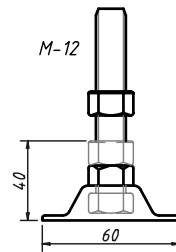

14-2L65・14-2L100・15-2L500・15-2L500A(フッカー)・15-2L2000B

14-2L65
30kgストッパー付タイプ

14-2L100
50kgストッパー付タイプ

15-2L500
水平調整30mm 500kタイプ

15-2L500A(フッカー)
水平調整30mm 500kタイプ

15-2L2000B
水平調整25mm 2t タイプ

FILM NAME	F-999-20100511 Auto CAD
DRAWN	14-2L65・14-2L100・15-2L500・15-2L2000B
CHECK	joint kogyo T.okano
APPR	
ISSUED	