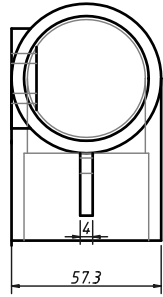

14-2L65・14-2L100・15-2L500・15-2L500A(フッカー)・15-2L2000B

14-2L65
30kgストッパー付タイプ

14-2L100
50kgストッパー付タイプ

15-2L500
水平調整30mm 500kタイプ

15-2L500A(フッカー)
水平調整30mm 500kタイプ

15-2L2000B
水平調整25mm 2t タイプ

FILM NAME	F-999-20100511 Auto CAD
DRAWN	14-2L65・14-2L100・15-2L500・15-2L2000B
CHECK	joint kogyo T.okano
APPR	
ISSUED	