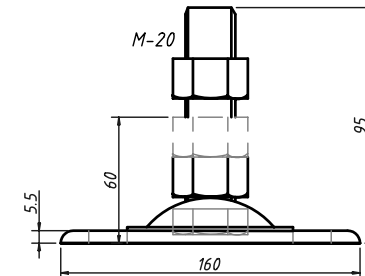

14-2L65・14-2L100・15-2L500・15-2L500A(フッカー)・15-2L2000B

14-2L65
30kgストッパー付タイプ

14-2L100
50kgストッパー付タイプ

15-2L500
水平調整30mm 500kタイプ

15-2L500A(フッカー)
水平調整30mm 500kタイプ

15-2L2000B
水平調整25mm 2t タイプ

FILM NAME	F-999-20100511 Auto CAD
DRAWN	14-2L65・14-2L100・15-2L500・15-2L2000B
CHECK	joint kogyo T.okano
APPR	
ISSUED	