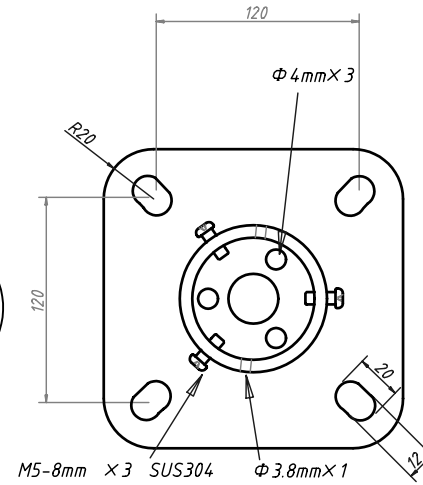

14-2L65・14-2L100・15-2L500・15-2L500A(フッカー)・15-2L2000B

14-2L65
30kgストッパー付タイプ

14-2L100
50kgストッパー付タイプ

15-2L500
水平調整30mm 500kタイプ

15-2L500A(フッカー)
水平調整30mm 500kタイプ

15-2L2000B
水平調整25mm 2t タイプ

FILM NAME	F-999-20100511 Auto CAD
DRAWN	14-2L65・14-2L100・15-2L500・15-2L2000B
CHECK	joint kogyo T.okano
APPR	
ISSUED	