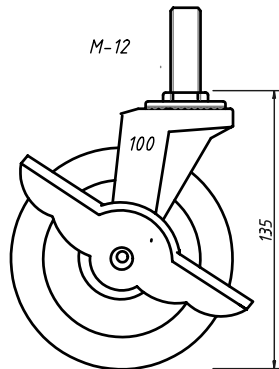

14-2L65・14-2L100・15-2L500・15-2L500A(フッカー)・15-2L2000B

14-2L65
30kgストッパー付タイプ

14-2L100
50kgストッパー付タイプ

15-2L500
水平調整30mm 500kタイプ

15-2L500A(フッカー)
水平調整30mm 500kタイプ

15-2L2000B
水平調整25mm 2t タイプ

FILM NAME	F-999-20100511 Auto CAD
DRAWN	14-2L65・14-2L100・15-2L500・15-2L2000B
CHECK	joint kogyo T.okano
APPR	
ISSUED	