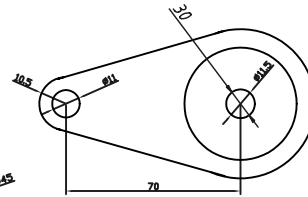

14-2L65・14-2L100・15-2L500・15-2L500A(フッカー)・15-2L2000B

14-2L65
30kgストッパー付タイプ

14-2L100
50kgストッパー付タイプ

15-2L500
水平調整30mm 500kタイプ

15-2L500A(フッカー)
水平調整30mm 500kタイプ

15-2L2000B
水平調整25mm 2t タイプ

FILM NAME	F-999-20100511 Auto CAD
DRAWN	14-2L65・14-2L100・15-2L500・15-2L2000B
CHECK	joint kogyo T.okano
APPR	
ISSUED	