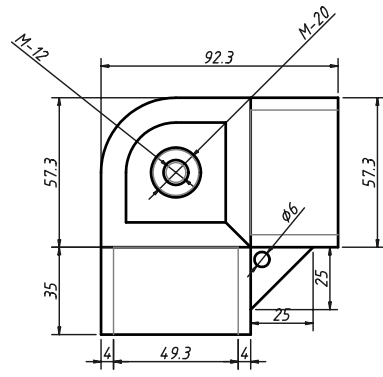

14-2L65・14-2L100・15-2L500・15-2L500A(フッカー)・15-2L2000B

14-2L65
30kgストッパー付タイプ

14-2L100
50kgストッパー付タイプ

15-2L500
水平調整30mm 500kタイプ

15-2L500A(フッカー)
水平調整30mm 500kタイプ

15-2L2000B
水平調整25mm 2t タイプ

FILM NAME	F-999-20100511 Auto CAD
DRAWN	14-2L65・14-2L100・15-2L500・15-2L2000B
CHECK	joint kogyo T.okano
APPR	
ISSUED	