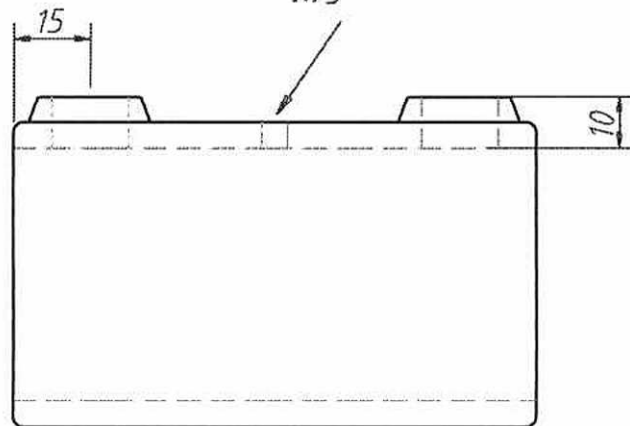

PF3/8 inch19yama x 2

8mm六角レンチ仕様

M5 - 8mm x 1
M5

PF3/8 inch19yama クボミ先ホーローセット使用
注記: 管用(くだよ)ネジ

パイプつなぎ

JAN 4562182300768

FILM NAME	F-999-20120225 Auto CAD
DRAWN CHECK APPR ISSUED	s-12-2r SET SCREW COUP joint kogyo Tokano