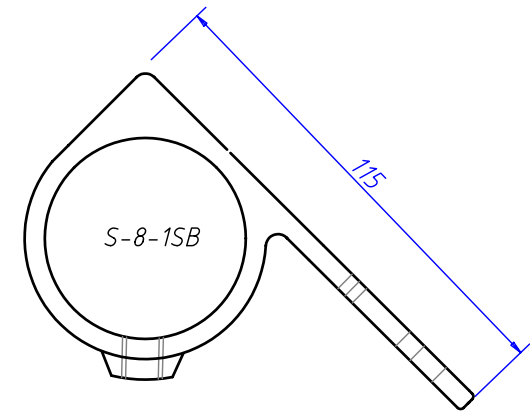

8mm六角レンチ仕様

13  
16.662

PF3/8 inch19yama クボミ先ホーローセット使用

FILM NAME	F-999-20131220 Auto CAD
DRAWN	S-8-1WB / 1LB / 1SB
CHECK	joint kogyo T.okano
APPR	
ISSUED	