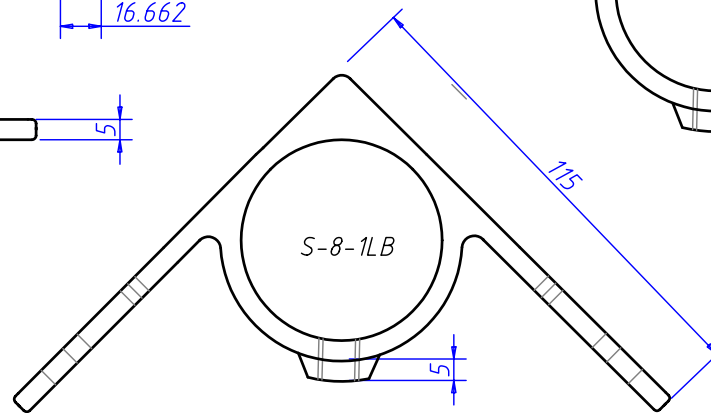

8mm六角レンチ仕様

13  
16.662

PF3/8 inch19yama クボミ先ホーローセット使用

FILM NAME	F-999-20131220 Auto CAD
DRAWN	S-8-1WB / 1LB / 1SB
CHECK	joint kogyo T.okano
APPR	
ISSUED	