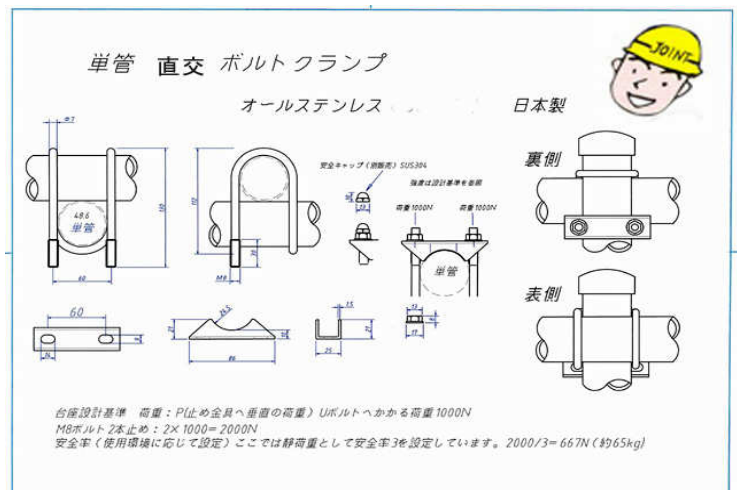

新発売

単管パイプ柵専用 直交クランプ オールステンレス 型番(BC-48.6)

URL: www.ashiba-pipe.com
mail: joint@ashiba-pipe.com

JOINT 株式会社ジョイント工業
〒121-0824 東京都足立区西伊興2-2-13
TEL 03-3854-1111
FAX 03-3853-3011